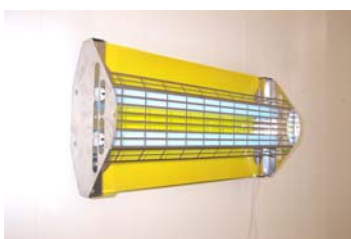

### Modelo Flytrap Professional

Fabricación Británica

Potencia 30W y 40 W

Cobertura 80 M2 y 120 M2

Valores \$ 142.437 + IVA y \$ 214.812 + I.V.A.

Valor placas pegajosas \$ 12.760 + IVA (6) y \$ 16.200 + I.V.A (6)