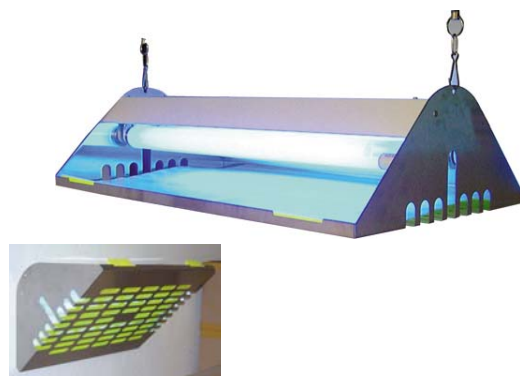

### Modelo Flytrap Commercial

Fabricación Británica

Potencia 30W y 40 W

Cobertura 80 M2 y 120 M2

Valores \$ 142.437 + IVA y \$ 214.812 + I.V.A.

Valor placas pegajosas \$ 12.760 + IVA (6) y \$ 16.200 + I.V.A (6)

(3 alternativas de montaje)

Tenemos además modelos de eliminación por electrocución de tipo industrial, pero su uso está mas recomendado para bodegas, granjas etc.

**Modelo Exocutor 40**

Fabricación Británica  
Potencia 40 W  
Cobertura 120 M2  
Valor \$ 147.890 + I.V.A.