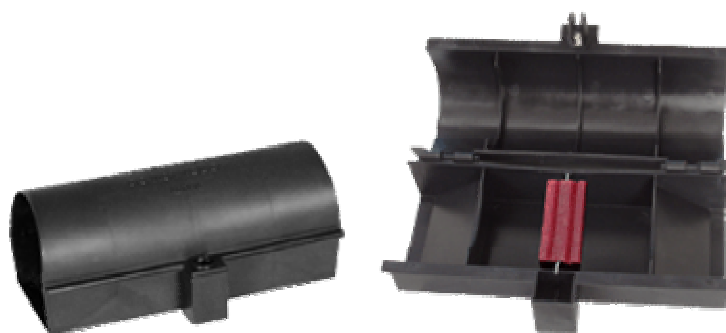

Cajas Cebaderas para Control de Roedores

Modelo Alfa

Muy Resistente
Económica
Sistema Cierre Seguro
Mide 240 x 105 x 95mm
Valor \$3900 (IVA incl)

Modelo Beta

Muy resistente
Gran Seguridad
Sistema Cierre Seguro
MEDIDAS: 230 x 190x 95mm
Valor \$5850 (IVA incl)

Modelo Peti (para mus musculus)

Muy resistente
Gran Seguridad
Sistema Cierre Seguro
Mide 125 x 100x 40 mm
Valor \$1500 (IVA incl)